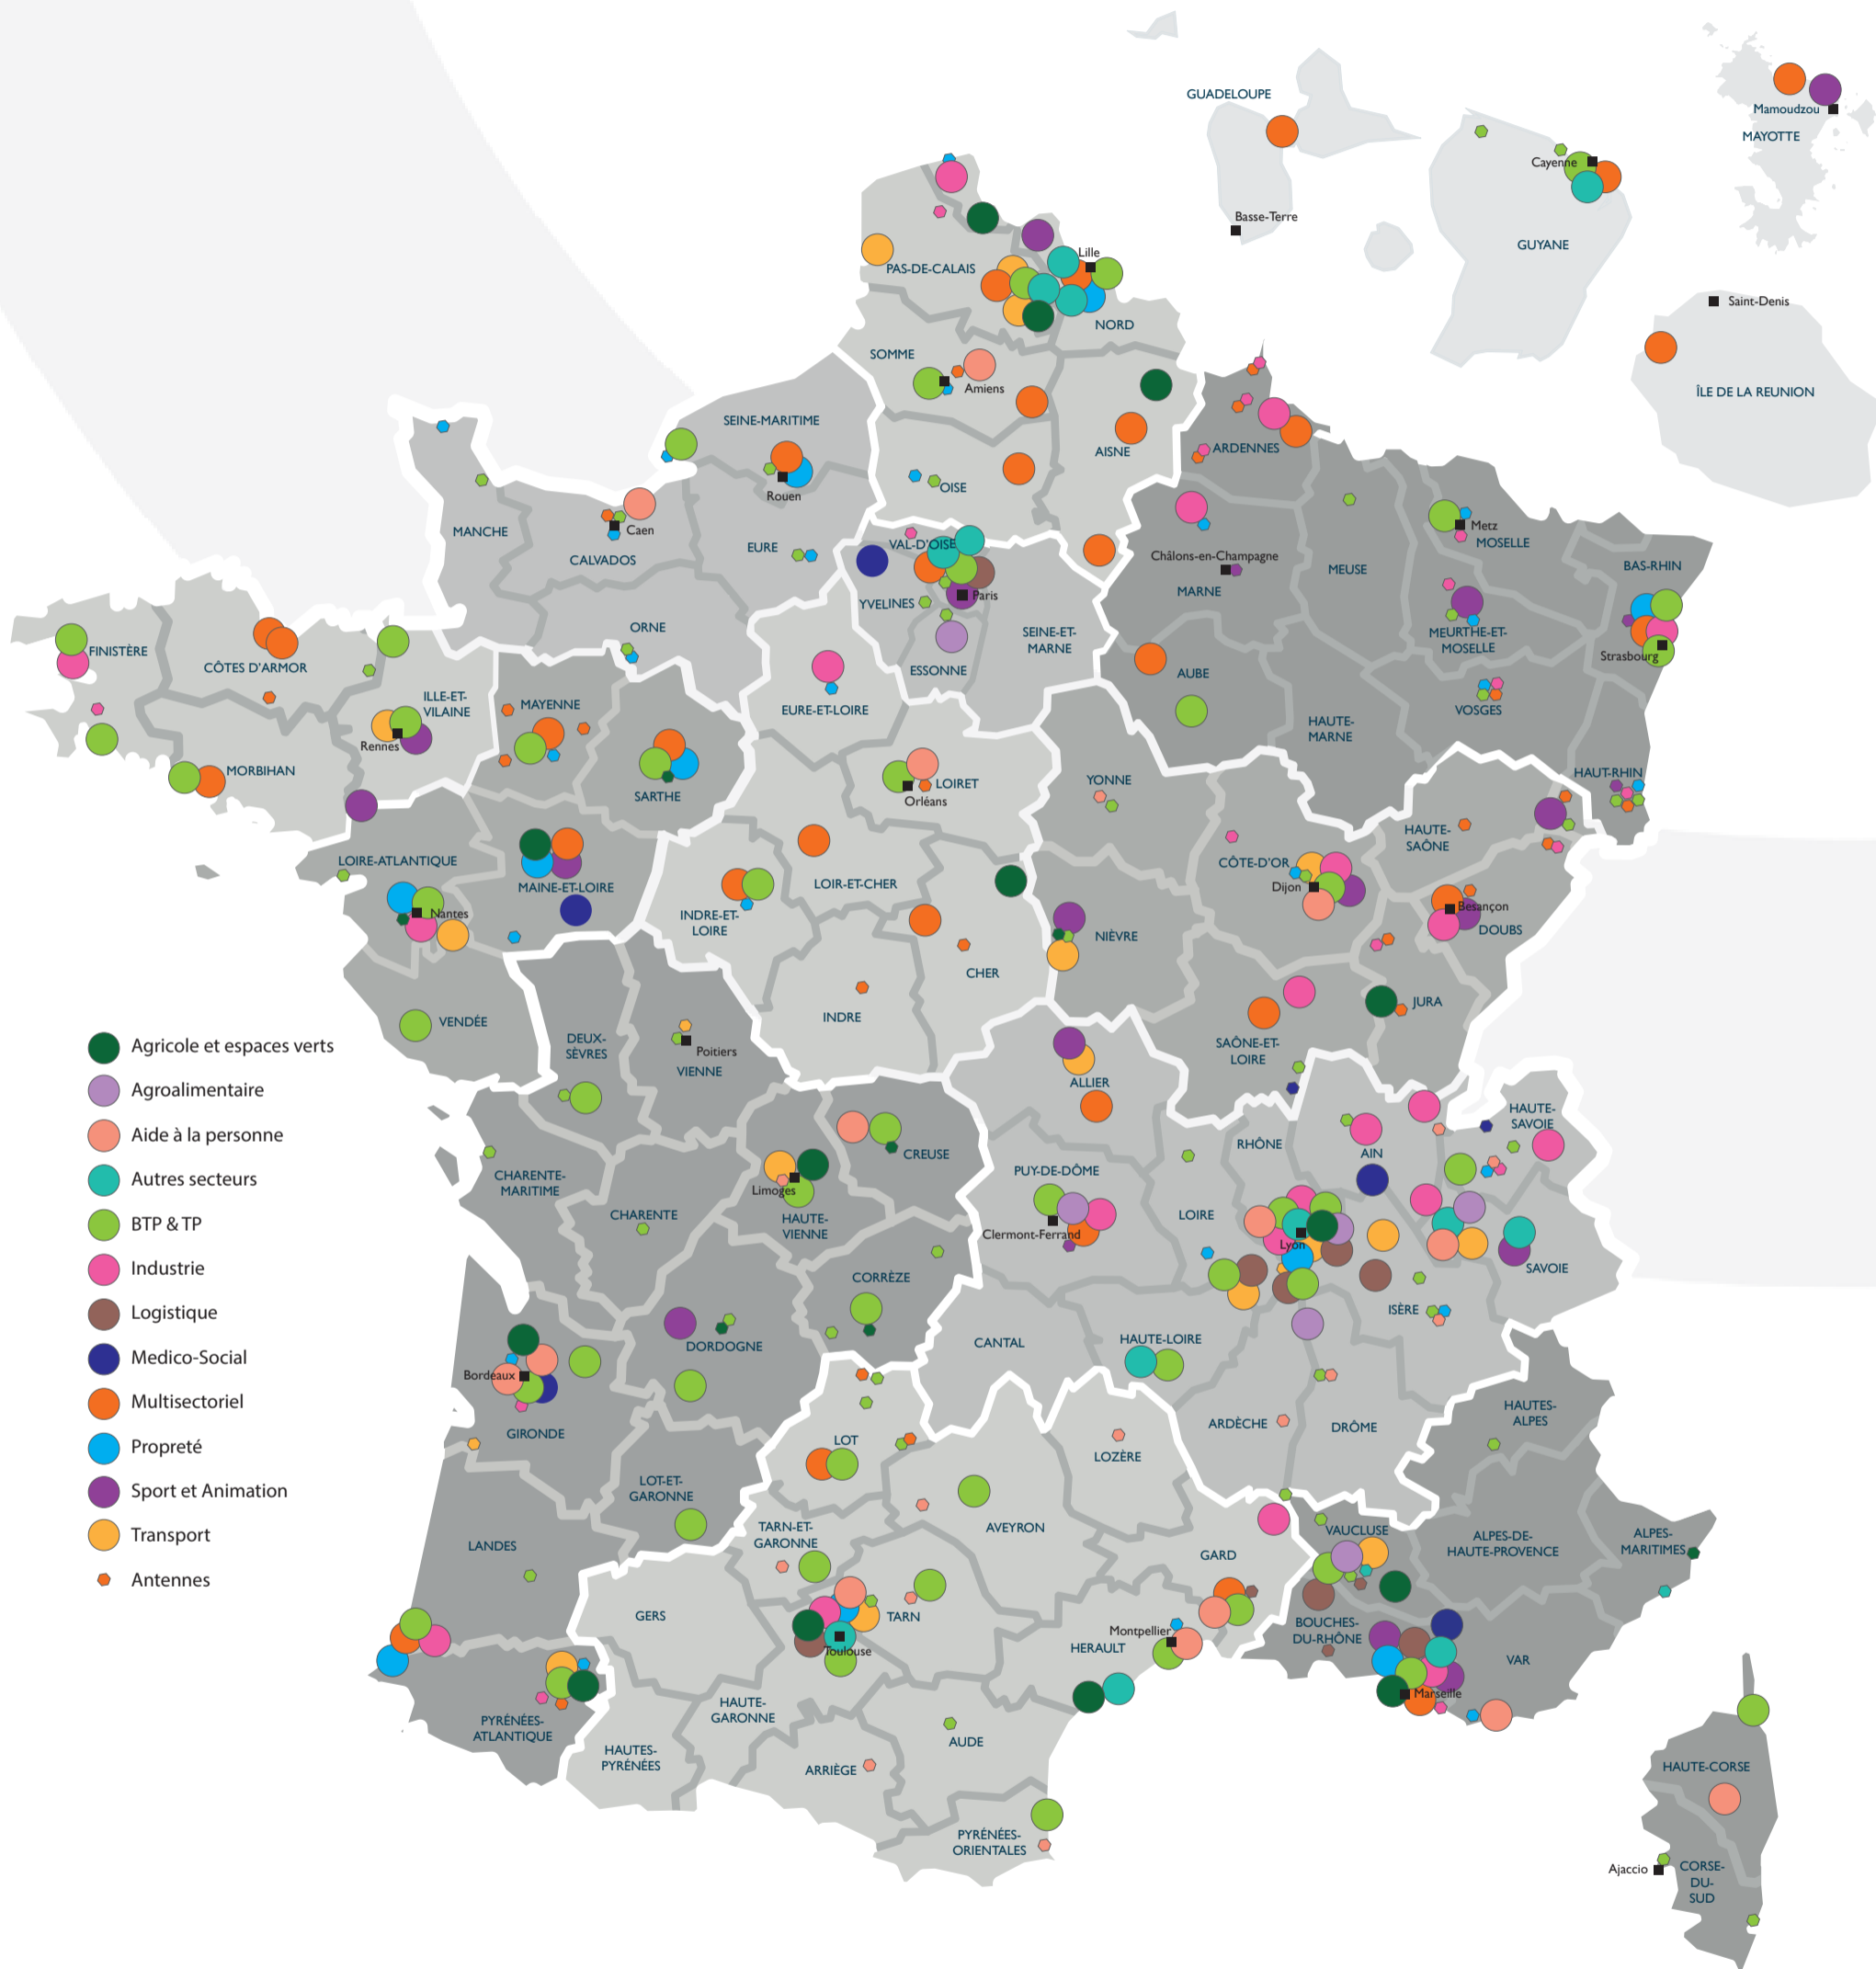

CARTE DE FRANCE DES GEIQ

JUILLET 2024

AUVERGNE-RHÔNE-ALPES

GEIQ 69
GEIQ ADI ALPIN
GEIQ ADRIAL
GEIQ AGROLOGIS
GEIQ ALPÈGE HORIZON
GEIQ ALPHÉE RHÔNE-ALPES SANTÉ SOCIAL
GEIQ AMS
GEIQ BTP 42
GEIQ BTP 43
GEIQ BTP 63
GEIQ BTP ISÈRE DRÔME ARDÈCHE
GEIQ BTP PAYS DE SAVOIE-AIN
GEIQ DAUPHINE LOGISTIQUE INDUSTRIE
GEIQ DES TRANSPORTS ALPINS
GEIQ EPI
GEIQ EPI 2A
GEIQ GEMLOG 69
GEIQ GENILOG
GEIQ GENIPLURI PRODUCTION
GEIQ GENIPLURI TRANSPORT
GEIQ GEP CENTRE EST
GEIQ GESA
GEIQ HCRT 43
GEIQ INDISLOIRE
GEIQ INDUSTRIE AUVERGNE
GEIQ INDUSTRIE DE L'AIN
GEIQ INDUSTRIE ISÈRE RHÔNE
GEIQ INDUSTRIE SAVOIE
GEIQ INTERPRO DES DEUX SAVOIE
GEIQ MER ET MONTAGNE
GEIQ NUMÉRIQUE DES ALPES
GEIQ PAF PAYS DE SAVOIE
GEIQ PROPRETÉ RHÔNE-ALPES
GEIQ SERVICE EMPLOI PAYSAGE
GEIQ SPORT ET LOISIRS AUVERGNE
GEIQ THÉÂTRE
GEIQ TP RHÔNE
GEIQ TRANSPORT 42
GEIQ TRANSPORT AVENIR EMPLOI RHÔNE-ALPES
GEIQ TRANSPORT ET LOGISTIQUE D'Auvergne

BOURGOGNE-FRANCHE-COMTÉ

GEIQ ALPHÉE RHÔNE-ALPES SANTÉ SOCIAL (ANTENNE)
GEIQ BTP BOURGOGNE-FRANCHE-COMTÉ
GEIQ EMPLOI BOURGOGNE
GEIQ GETL-BFC
GEIQ INDIBAT
GEIQ INDUSTRIE 21
GEIQ INDUSTRIE 71
GEIQ INDUSTRIES FRANCHE-COMTÉ
GEIQ JURA QUALIF
GEIQ PROFESSION SPORT ET LOISIRS FRANCHE-COMTÉ
GEIQ PROPRETÉ GRAND EST (ANTENNE)
GEIQ SALSA 58
GEIQ SALTO
GEIQ SAP BFC
GEIQ STAFF EMPLOI
GEIQ TRANSPORT BFC
GEIQ VITI NIÈVRE ET CHER (ANTENNE)

BRETAGNE

GEIQ 22 MULTISECTEURS
GEIQ ANIME SPORTS ET LOISIRS
GEIQ BREIZ'H
GEIQ BTP 29 NORD
GEIQ BTP DE QUIMPER CORNOUAILLE
GEIQ BTP DE SAINT-MALO ET DINAN
GEIQ BTP DU BASSIN LORIENTAIS
GEIQ BTP PAYS DE RENNES
GEIQ INDUSTRIE 29
GEIQ MULTISECTORIEL 56
GEIQ PROPRETÉ LOIRE BRETAGNE (ANTENNE)
GEIQ SPORT ET LOISIRS BRETAGNE
GEIQ TRANSPORT LOGISTIQUE BRETAGNE